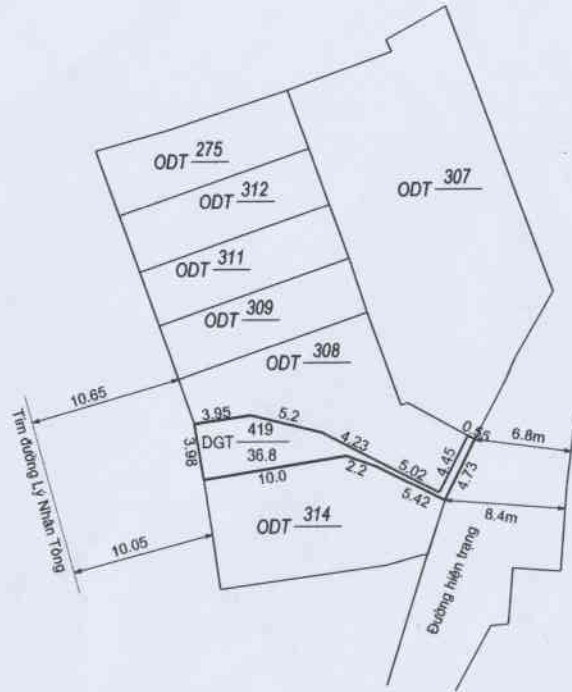

ĐO ĐẠC HIỆN TRẠNG THỬA ĐẤT

Số: 6 / ĐĐHT; Tỷ lệ: 1/500

Đo đạc chỉnh lý từ Bản đồ địa chính số: 51

Tỷ lệ bản đồ 1/500. Bản đồ địa chính phường Đông Thọ đo vẽ năm 2011

Địa chỉ thửa đất : Đường Lý Nhân Tông, P. Đông Thọ - TP. Thanh Hóa - tỉnh Thanh Hoá

Diện tích: 36.8m²**GHI CHÚ:**

_____ Ranh giới thửa đất được xác định theo hiện trạng sử dụng, được các bên liên quan thống nhất tại thực địa.

_____ Nền Bản đồ địa chính phường Đông Thọ đo vẽ năm 2011

ODT 311 Nhãn thửa Bản đồ địa chính phường Đông Thọ đo vẽ năm 2011

DGT 419/36.8 Nhãn thửa mới tạo thành đo đạc hiện trạng thuộc từ bản đồ số 51 phường Đông Thọ

Bảng các thửa đất chỉnh lý

STT	Thửa đất bỏ (thửa gốc)			Thửa đất mới thêm			Ghi chú
	Số thửa bỏ	Diện tích	Loại đất	Số thửa mới	Diện tích	Loại đất	
				419	36.8	DGT	