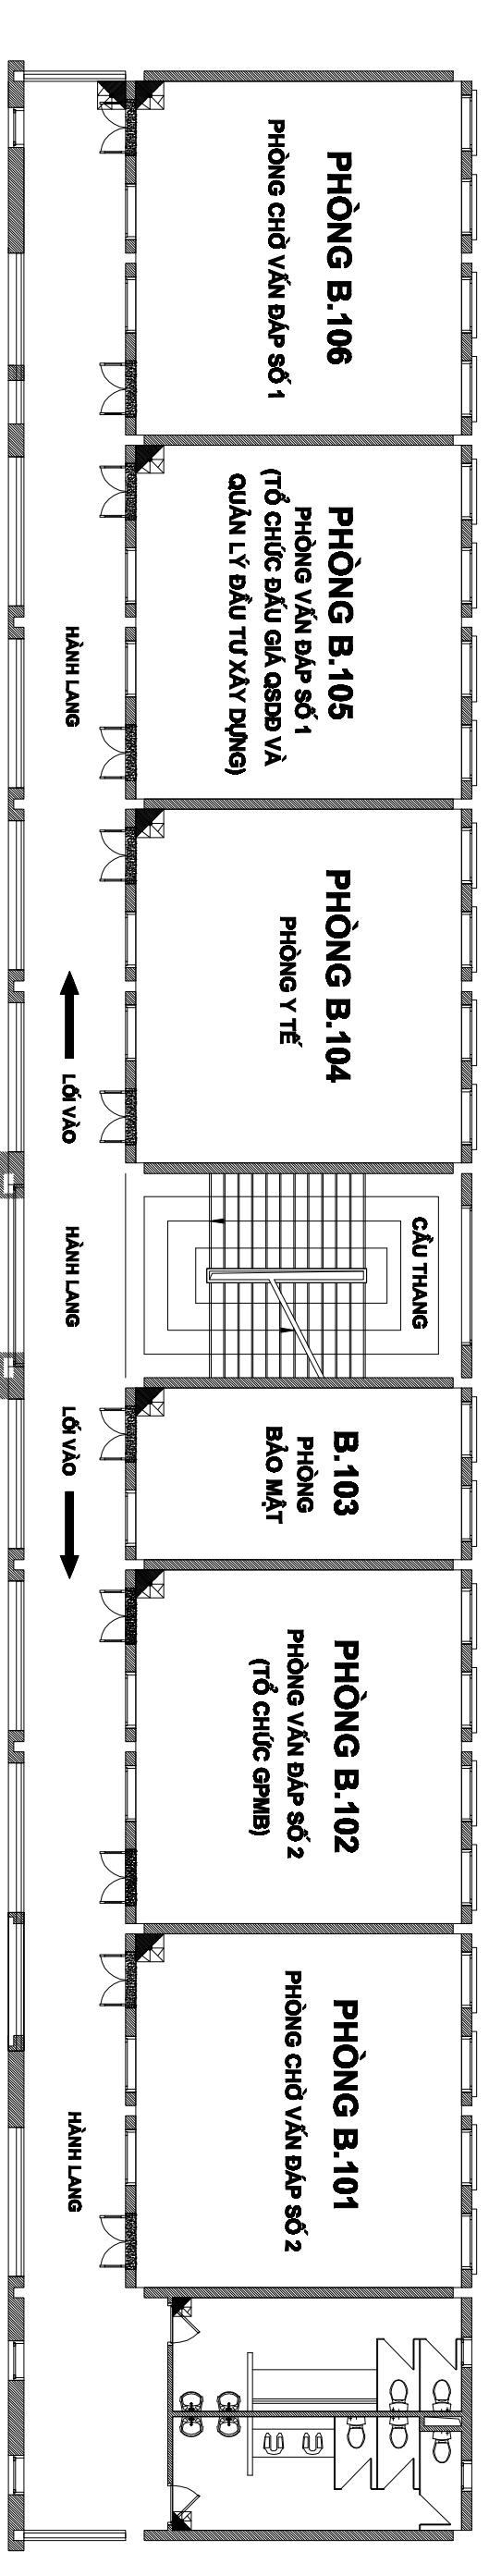

SỞ ĐỒ BỒ TRÍ PHÒNG VẤN ĐÁP

KỶ TUYỂN DỤNG VIÊN CHỨC TRUNG TÂM PHÁT TRIỂN QUỸ ĐẤT THÀNH PHỐ THANH HÓA NĂM 2024
(TẦNG 1, TẦNG 2 - KHU NHÀ B)

MẶT BẰNG TẦNG 2

MẶT BẰNG TẦNG 1