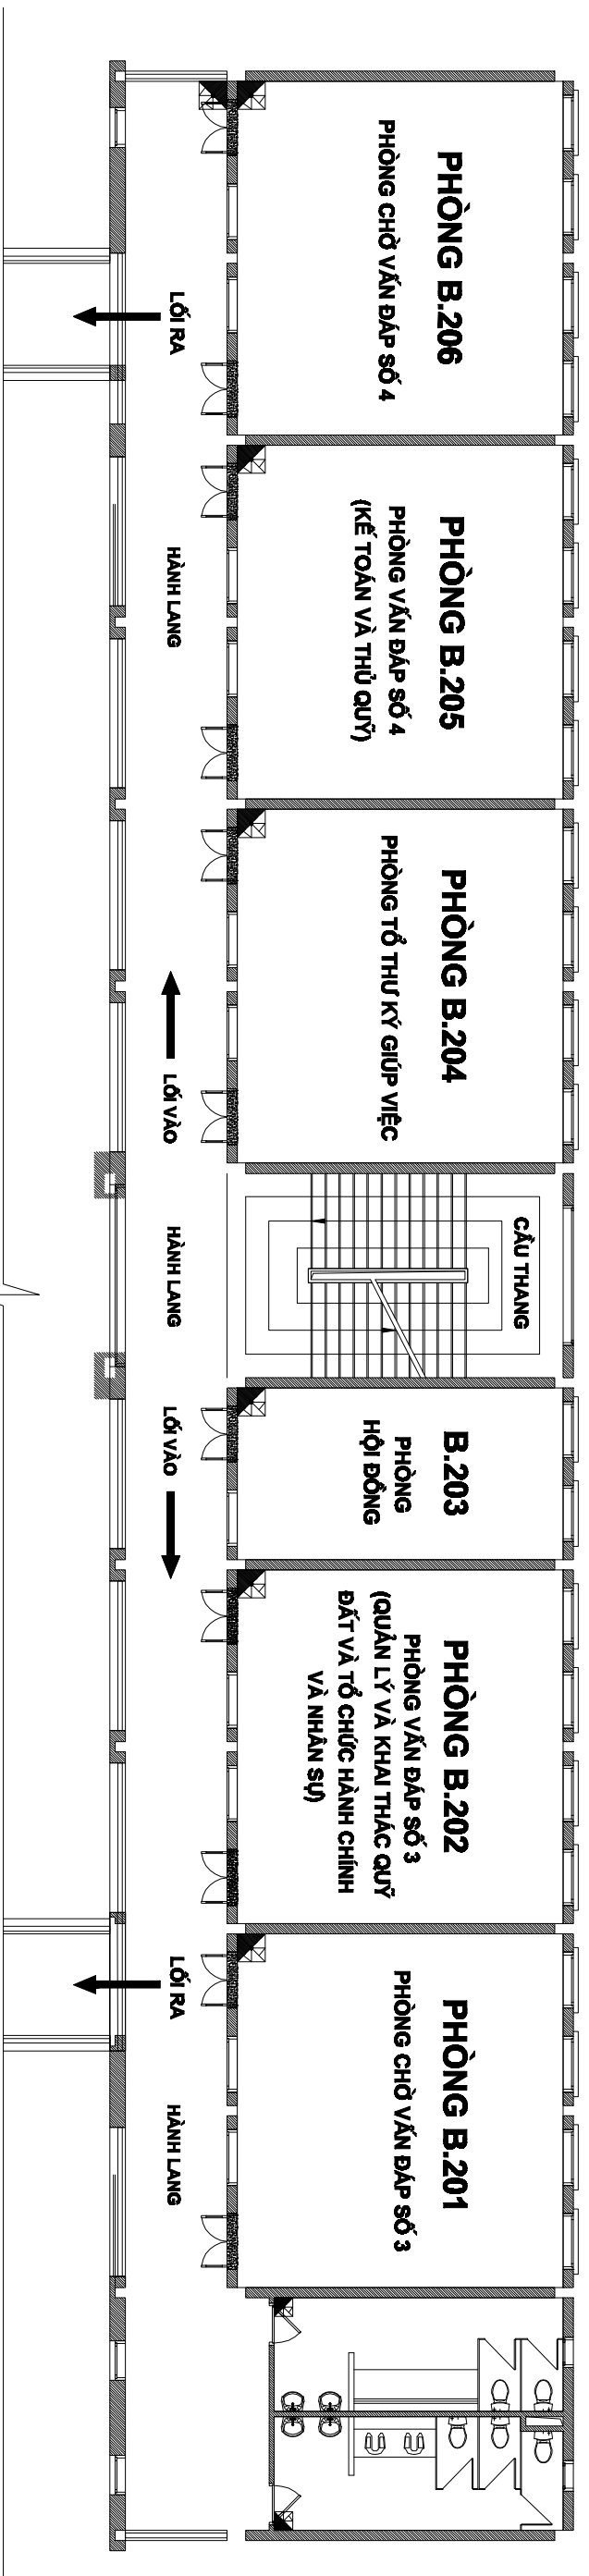

SỞ ĐỒ BỒ TRÍ PHÒNG VẤN ĐÁP

KỶ TUYỂN DỤNG VIÊN CHỨC TRUNG TÂM PHÁT TRIỂN QUỸ ĐẤT THÀNH PHỐ THANH HÓA NĂM 2024
(TẦNG 1, TẦNG 2 - KHU NHÀ B)

MẶT BẰNG TẦNG 2

MẶT BẰNG TẦNG 1